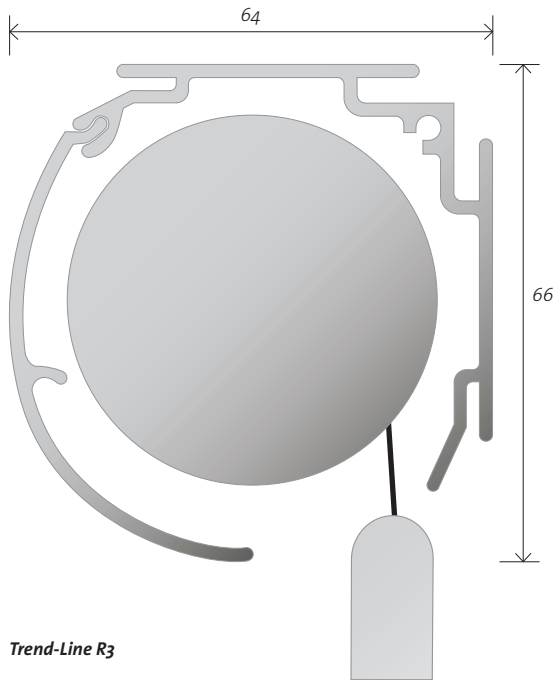

## Maximale Grösse

Elementbreite	Elementhöhe in Abhängigkeit der Behangart
2500 mm	3400 mm

---

## Kassettenmodelle

Abbildungen im Masstab 1:1  
Masse in mm