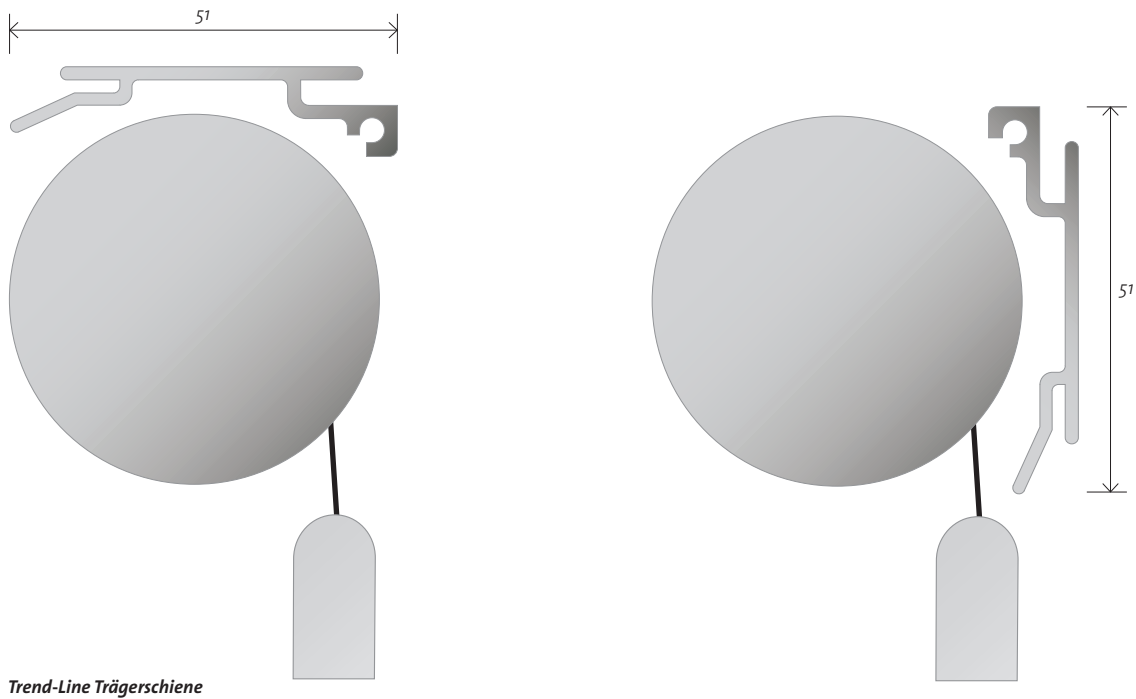

Kassettenmodelle

Abbildungen im Masstab 1:1
Masse in mm