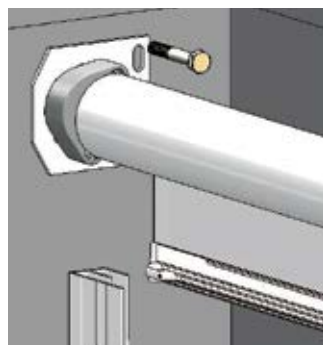

Montagevarianten.

Classic-Line

Lux-Line

Verschrauben auf Fensterrahmen

*Verklebung auf oder in Fensterrahmen,
ohne Bohren*

Compact-Line

*Verklebung auf oder in Fensterrahmen,
ohne Bohren*

Folien-Fassaden-Systeme

Mit Deckenträgern

Mit Wandwinkeln

Mit Fassade-Montagewinkeln